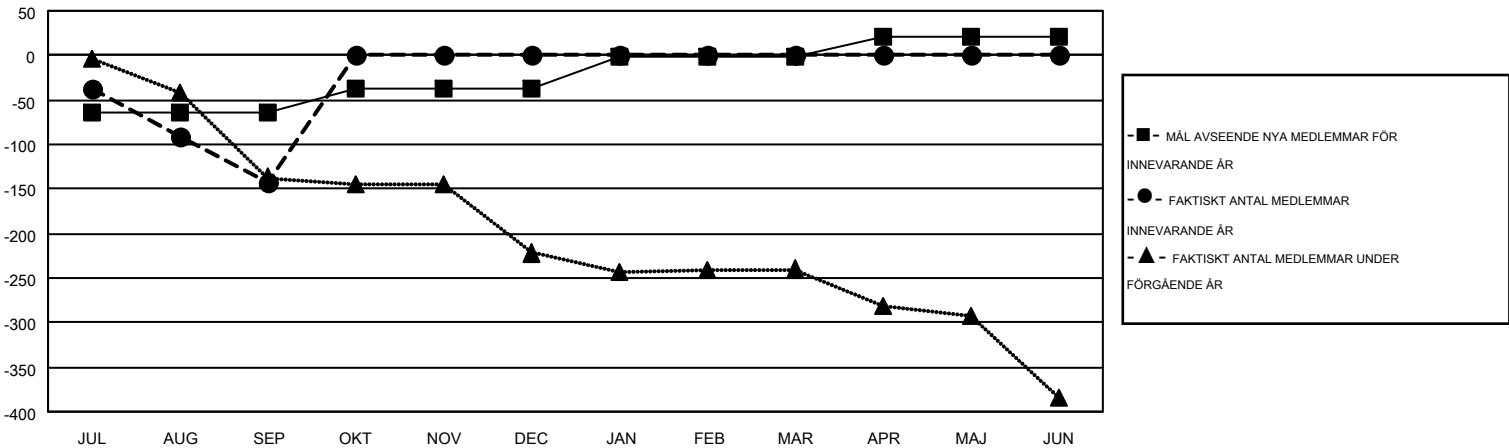

MÅL OCH FAKTISKT ANTAL MEDLEMMAR

NEDLAGDA KLUBBAR: 5	44 CLUBS OF 437 TOG UPP EN ELLER FLER NYA MEDLEMMAR	KÖNSFÖRDELNING
		MAN 8,432 (79.26%)
		KVINNA 2,207 (20.74%)
AVFÖRDA MEDLEMMAR	KLICKA HÄR FÖR INFORMATION OM STATUS	FAMILJEMEDLEMMAR 174
AVLIDNA 28		HUVUDMAN I HUSHÄLLET 84
NEDLAGD KLUBB 6		INGEN HUVUDMAN I HUSHÄLLET 90
ÖVRIGA 192		
TOTAL 226