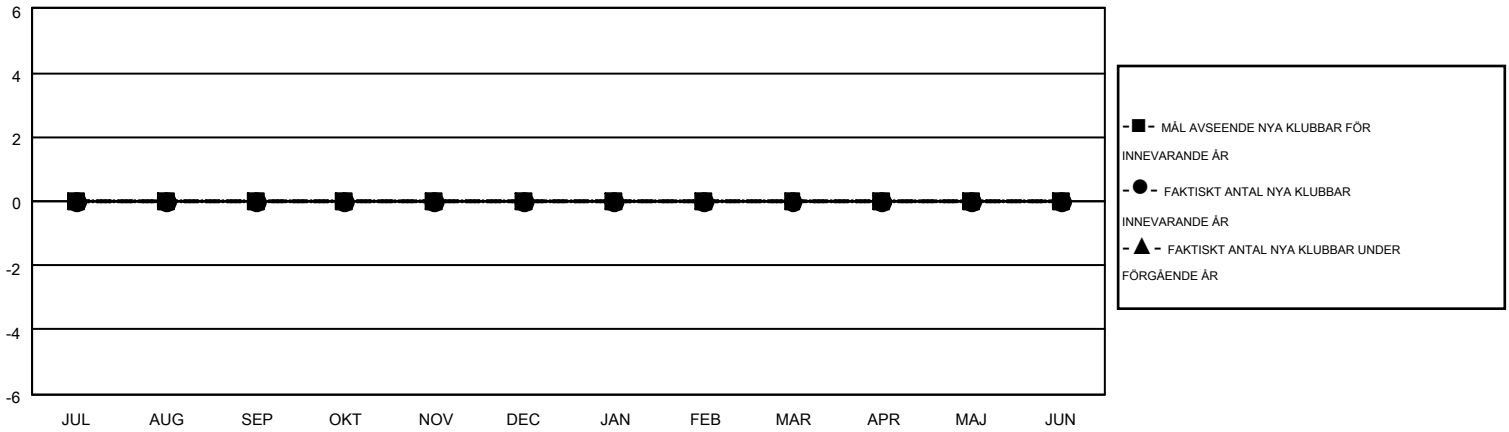

MONTHLY MEMBERSHIP PROGRESS REPORT

Results as of: 9/30/2016

Multiple District 104

LOCATION: NORWAY

GMT: KENNETH PERSSON

GMT KO 4

Klubbar					Medlemmar				
RESULTAT FÖR 2016-2017					RESULTAT FÖR 2016-2017				
KVARTAL	MÅL AVSEENDE NYA KLUBBAR	NYA KLUBBAR	AVFÖRDA KLUBBAR	NETTOTILLVÄX T/MINSKNING	KVARTAL	MÅL AVSEENDE NYA MEDLEMMAR	CHARTER OCH TILLAGDA NYA MEDLEMMAR	AVFÖRDA MEDLEMMAR	NETTOTILLVÄX T/MINSKNING
JUL/AUG/SEP	0	0	5	-5	JUL/AUG/SEP	-65	83	226	-143
OKT/NOV/DEC	0	0	0	0	OKT/NOV/DEC	27	0	0	0
JAN/FEB/MAR	0	0	0	0	JAN/FEB/MAR	36	0	0	0
APR/MAJ/JUN	0	0	0	0	APR/MAJ/JUN	22	0	0	0

MÅL OCH FAKTISKT ANTAL NYA KLUBBAR